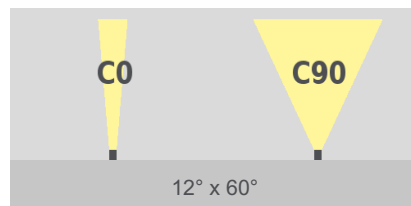

Umgebung

Zulassungen

Abstrahlwinkel