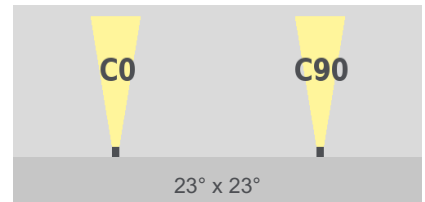

Umgebung

Zulassungen

Abstrahlwinkel