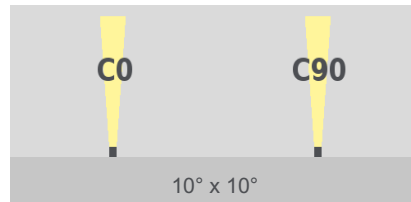

Umgebung

Zulassungen

Abstrahlwinkel