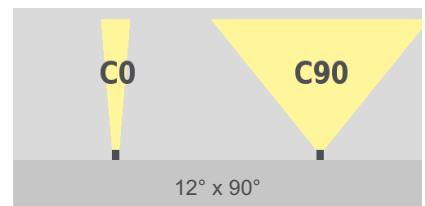

Umgebung

Zulassungen

Abstrahlwinkel