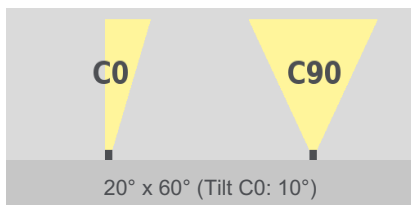

Umgebung

Zulassungen

Abstrahlwinkel