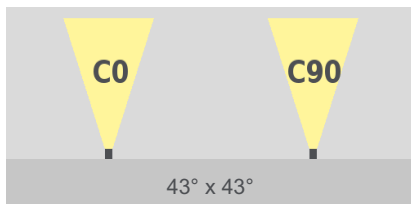

Umgebung

Zulassungen

Abstrahlwinkel