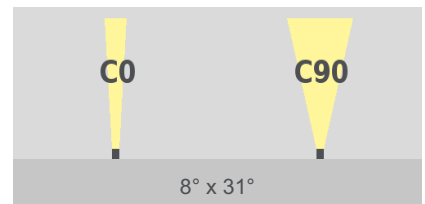

Umgebung

Zulassungen

Abstrahlwinkel