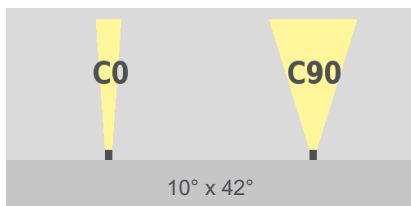

Umgebung

Zulassungen

Abstrahlwinkel