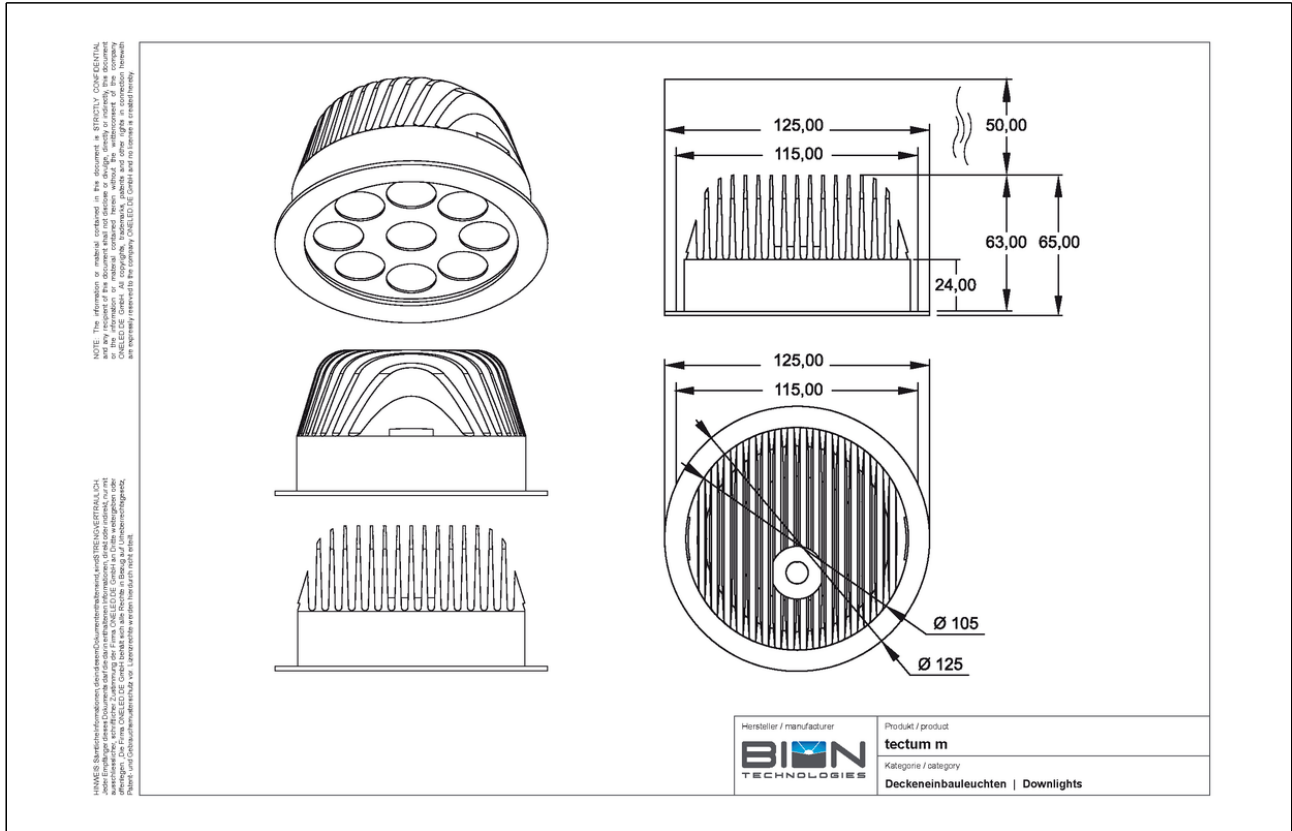

tectum m RGB

RGB

TECHNISCHES DATENBLATT

tectum m RGB

RGB

Technische Daten

Abmessungen	Durchmesser: 125 mm (4.92 in), Höhe: 65 mm (2.56 in)
Leuchtentyp	 RGB
Abstrahlwinkel	8°, 10°, 23°, 43°, 52° 8° x 31°, 10° x 42°, 12° x 60°, 12° x 90°, 20° x 60° (Tilt der C0-Ebene: 10°)
Lichtstrom	650 lm
Lichtquelle	9 LED(s)
LED-Binning	
MacAdam-Ellipsen Binning	3
Steuerung	DMX
Eingangsspannung	Netzteil: extern 30 VDC
Wirkleistungsaufnahme	Max. 15 W
Schutzklasse	II
Lagertemperatur	-20 °C / +40 °C -4 °F / +104 °F
Betriebstemperatur	-20 °C / +40 °C -4 °F / +104 °F
Einschalttemperatur	-20 °C / +40 °C -4 °F / +104 °F
Lebensdauer [L70]	65'000 h @ 25 °C (77 °F) 40'000 h @ 40 °C (104 °F)
LED-Klasse	Klasse 2 LED Produkt
Gehäuse	Aluminium Kühlkörper: Titan eloxiert
Gehäusefarbe(n)	   Aluminium natur eloxiert (Standard) Titan eloxiert Schwarz eloxiert
Rahmen	Rahmen: Natur eloxiert (Standard), Titan eloxiert, Schwarz eloxiert
Gewicht	0,6 kg (1.32 lbs)
Einbautiefe	63 mm (2.49 in)
Leuchtenausschnitt	Durchmesser: 115 mm (4.52 in)
Schutzart	IP20

Umgebung

Zulassungen

Abstrahlwinkel

Technische Zeichnung

Projekt	Leuchten#	Datum
		Firma

Bestellinformationen

Wählen Sie Ihre Wunschkonfiguration aus und schreiben Sie dann die Kodierung in das entsprechende Feld, um somit die Produktnummer zu erstellen.

ABSTRAHLUNG	
8X8	8° x 8°
10X10	10° x 10°
23X23	23° x 23°
43X43	43° x 43°
52X52	52° x 52°
8X31	8° x 31°
10X42	10° x 42°
12X60	12° x 60°
12X90	12° x 90°
20X60X10	20° x 60° (Tilt der C0-Ebene: 10°)

Beispiel Produktnummer: tectum-m-RGBS-dim-DMX-10x10-AA-Y01