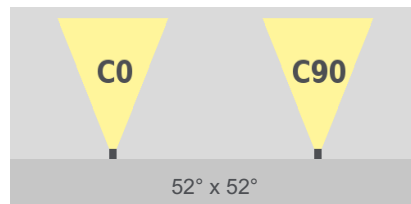

Umgebung

Zulassungen

Abstrahlwinkel