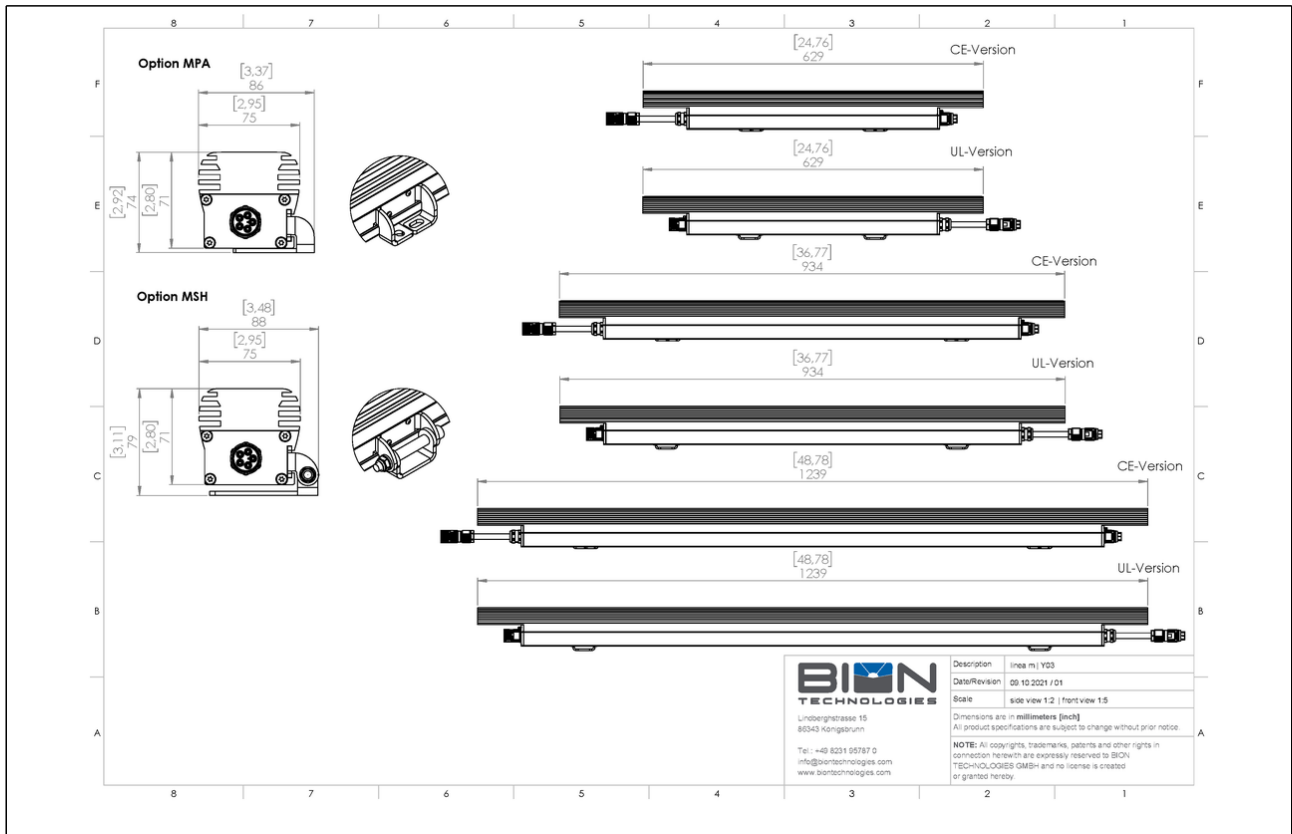

Technische Zeichnung