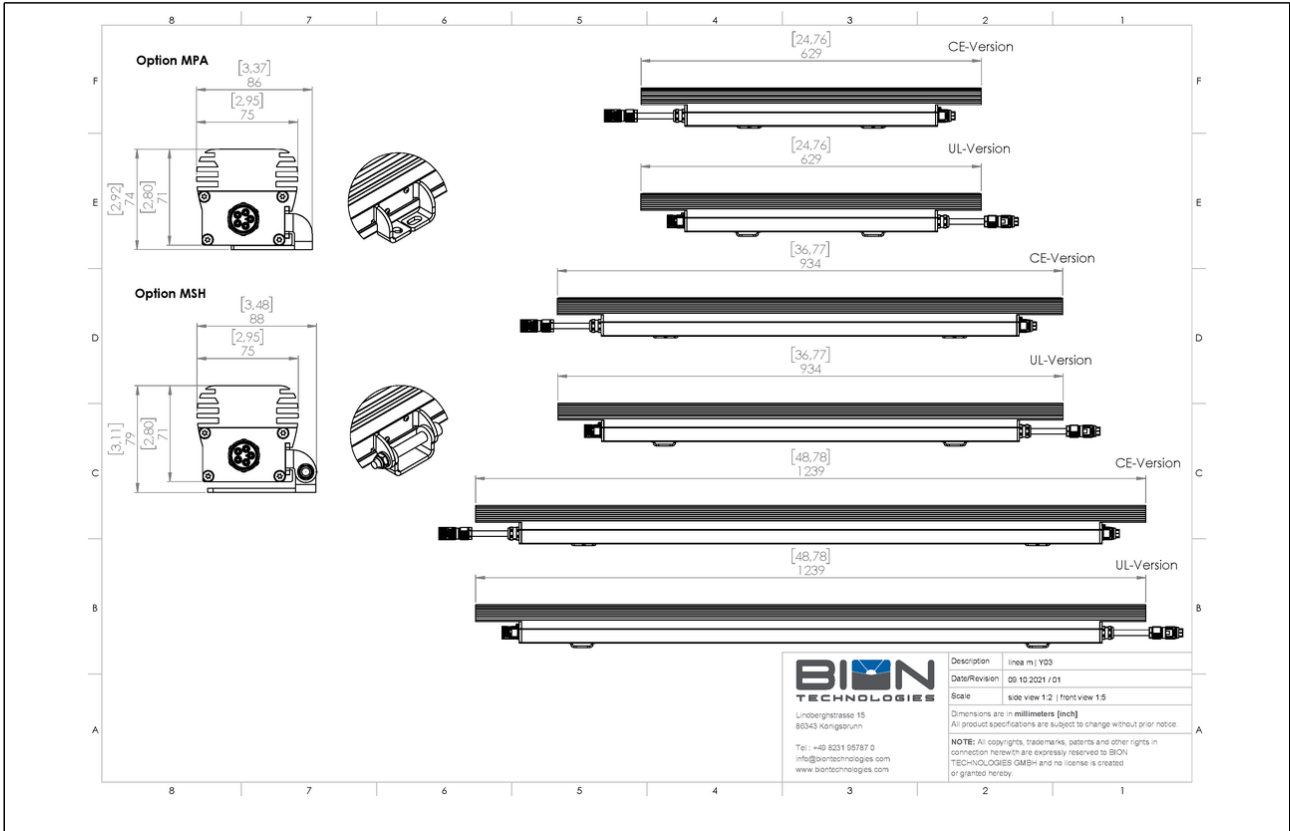

Engineering Drawing