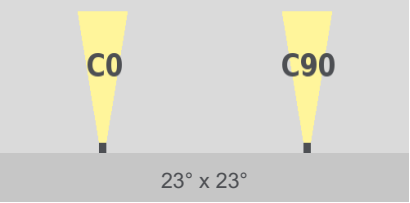

### Technische Daten

Abmessungen Durchmesser: 125 mm (4.92 in), Höhe: 65 mm (2.56 in)

Leuchtentyp

tunableWhite

Farbtemperaturen tunableWhite

3000 K - 6000 K

\* Projektbezogene Farbtemperaturbereiche für tunablewhite möglich

Abstrahlwinkel

8°, 10°, 23°, 43°, 52°

8° x 31°, 10° x 42°, 12° x 60°, 12° x 90°, 20° x 60° (Tilt der C0-Ebene: 10°)

Lichtstrom

1126 lm

Lichtquelle

9 LED(s)

LED-Binning

MacAdam-Ellipsen Binning

3

Steuerung

DMX

Eingangsspannung	Netzteil: extern   24 VDC
Wirkleistungsaufnahme	Max. 15 W
Schutzklasse	II
Lagertemperatur	-20 °C / +40 °C   -4 °F / +104 °F
Betriebstemperatur	-20 °C / +40 °C   -4 °F / +104 °F
Einschalttemperatur	-20 °C / +40 °C   -4 °F / +104 °F
Lebensdauer [L70]	65'000 h @ 25 °C (77 °F)   40'000 h @ 40 °C (104 °F)
LED-Klasse	Klasse 2 LED Produkt
Gehäuse	Aluminium Kühlkörper: Titan eloxiert
Gehäusefarbe(n)	 Aluminium natur eloxiert (Standard)    Titan eloxiert    Schwarz eloxiert
Rahmen	Rahmen: Natur eloxiert (Standard), Titan eloxiert, Schwarz eloxiert
Gewicht	0,6 kg (1.32 lbs)
Einbautiefe	63 mm (2.49 in)
Leuchtausschnitt	Durchmesser: 115 mm (4.52 in)
Schutzart	IP20
Umgebung	 indoor
Zulassungen	

# Abstrahlwinkel