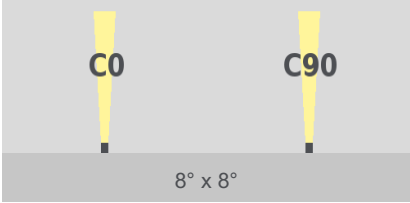

### Technische Daten

Abmessungen Durchmesser: 125 mm (4.92 in), Höhe: 65 mm (2.56 in)

Leuchtentyp

tunableWhite

Farbtemperaturen tunableWhite

3000 K - 6000 K

\* Projektbezogene Farbtemperaturbereiche für tunablewhite möglich

Abstrahlwinkel

8°, 10°, 23°, 43°, 52°

8° x 31°, 10° x 42°, 12° x 60°, 12° x 90°, 20° x 60° (Tilt der C0-Ebene: 10°)

Lichtstrom

1126 lm

Lichtquelle

9 LED(s)

LED-Binning

MacAdam-Ellipsen Binning

3

Steuerung

DMX

Eingangsspannung	Netzteil: extern   24 VDC
Wirkleistungsaufnahme	Max. 15 W
Schutzklasse	II
Lagertemperatur	-20 °C / +40 °C   -4 °F / +104 °F
Betriebstemperatur	-20 °C / +40 °C   -4 °F / +104 °F
Einschalttemperatur	-20 °C / +40 °C   -4 °F / +104 °F
Lebensdauer [L70]	65'000 h @ 25 °C (77 °F)   40'000 h @ 40 °C (104 °F)
LED-Klasse	Klasse 2 LED Produkt
Gehäuse	Aluminium Kühlkörper: Titan eloxiert
Gehäusefarbe(n)	 Aluminium natur eloxiert (Standard)    Titan eloxiert    Schwarz eloxiert
Rahmen	Rahmen: Natur eloxiert (Standard), Titan eloxiert, Schwarz eloxiert
Gewicht	0,6 kg (1.32 lbs)
Einbautiefe	63 mm (2.49 in)
Leuchtausschnitt	Durchmesser: 115 mm (4.52 in)
Schutzart	IP20
Umgebung	 indoor
Zulassungen	

# Abstrahlwinkel