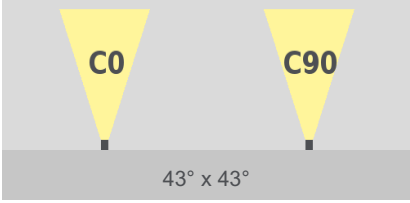

### Technische Daten

Abmessungen Durchmesser: 125 mm (4.92 in), Höhe: 65 mm (2.56 in)

Leuchtentyp

tunableWhite

Farbtemperaturen tunableWhite

3000 K - 6000 K

\* Projektbezogene Farbtemperaturbereiche für tunablewhite möglich

Abstrahlwinkel

8°, 10°, 23°, 43°, 52°

8° x 31°, 10° x 42°, 12° x 60°, 12° x 90°, 20° x 60° (Tilt der C0-Ebene: 10°)

Lichtstrom

1126 lm

Lichtquelle

9 LED(s)

LED-Binning

MacAdam-Ellipsen Binning

3

Steuerung

DMX

Eingangsspannung	Netzteil: extern   24 VDC
Wirkleistungsaufnahme	Max. 15 W
Schutzklasse	II
Lagertemperatur	-20 °C / +40 °C   -4 °F / +104 °F
Betriebstemperatur	-20 °C / +40 °C   -4 °F / +104 °F
Einschalttemperatur	-20 °C / +40 °C   -4 °F / +104 °F
Lebensdauer [L70]	65'000 h @ 25 °C (77 °F)   40'000 h @ 40 °C (104 °F)
LED-Klasse	Klasse 2 LED Produkt
Gehäuse	Aluminium Kühlkörper: Titan eloxiert
Gehäusefarbe(n)	 Aluminium natur eloxiert (Standard)    Titan eloxiert    Schwarz eloxiert
Rahmen	Rahmen: Natur eloxiert (Standard), Titan eloxiert, Schwarz eloxiert
Gewicht	0,6 kg (1.32 lbs)
Einbautiefe	63 mm (2.49 in)
Leuchtausschnitt	Durchmesser: 115 mm (4.52 in)
Schutzart	IP20
Umgebung	 indoor
Zulassungen	

# Abstrahlwinkel