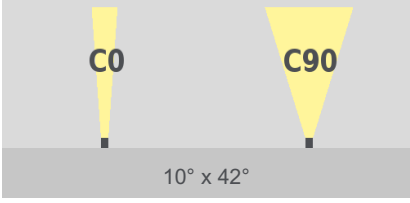

### Technische Daten

Abmessungen Durchmesser: 125 mm (4.92 in), Höhe: 65 mm (2.56 in)

Leuchtentyp

tunableWhite

Farbtemperaturen tunableWhite

3000 K - 6000 K

\* Projektbezogene Farbtemperaturbereiche für tunablewhite möglich

Abstrahlwinkel

8°, 10°, 23°, 43°, 52°

8° x 31°, 10° x 42°, 12° x 60°, 12° x 90°, 20° x 60° (Tilt der C0-Ebene: 10°)

Lichtstrom

1126 lm

Lichtquelle

9 LED(s)

LED-Binning

MacAdam-Ellipsen Binning

3

Steuerung

DMX

Eingangsspannung	Netzteil: extern   24 VDC
Wirkleistungsaufnahme	Max. 15 W
Schutzklasse	II
Lagertemperatur	-20 °C / +40 °C   -4 °F / +104 °F
Betriebstemperatur	-20 °C / +40 °C   -4 °F / +104 °F
Einschalttemperatur	-20 °C / +40 °C   -4 °F / +104 °F
Lebensdauer [L70]	65'000 h @ 25 °C (77 °F)   40'000 h @ 40 °C (104 °F)
LED-Klasse	Klasse 2 LED Produkt
Gehäuse	Aluminium Kühlkörper: Titan eloxiert
Gehäusefarbe(n)	 Aluminium natur eloxiert (Standard)    Titan eloxiert    Schwarz eloxiert
Rahmen	Rahmen: Natur eloxiert (Standard), Titan eloxiert, Schwarz eloxiert
Gewicht	0,6 kg (1.32 lbs)
Einbautiefe	63 mm (2.49 in)
Leuchtausschnitt	Durchmesser: 115 mm (4.52 in)
Schutzart	IP20
Umgebung	 indoor
Zulassungen	

# Abstrahlwinkel