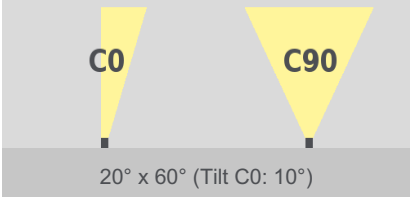

### Technische Daten

Abmessungen Durchmesser: 125 mm (4.92 in), Höhe: 65 mm (2.56 in)

Leuchtentyp

tunableWhite

Farbtemperaturen tunableWhite

3000 K - 6000 K

\* Projektbezogene Farbtemperaturbereiche für tunablewhite möglich

Abstrahlwinkel

8°, 10°, 23°, 43°, 52°

8° x 31°, 10° x 42°, 12° x 60°, 12° x 90°, 20° x 60° (Tilt der C0-Ebene: 10°)

Lichtstrom

1126 lm

Lichtquelle

9 LED(s)

LED-Binning

MacAdam-Ellipsen Binning

3

Steuerung

DMX

Eingangsspannung	Netzteil: extern   24 VDC
Wirkleistungsaufnahme	Max. 15 W
Schutzklasse	II
Lagertemperatur	-20 °C / +40 °C   -4 °F / +104 °F
Betriebstemperatur	-20 °C / +40 °C   -4 °F / +104 °F
Einschalttemperatur	-20 °C / +40 °C   -4 °F / +104 °F
Lebensdauer [L70]	65'000 h @ 25 °C (77 °F)   40'000 h @ 40 °C (104 °F)
LED-Klasse	Klasse 2 LED Produkt
Gehäuse	Aluminium Kühlkörper: Titan eloxiert
Gehäusefarbe(n)	 Aluminium natur eloxiert (Standard)    Titan eloxiert    Schwarz eloxiert
Rahmen	Rahmen: Natur eloxiert (Standard), Titan eloxiert, Schwarz eloxiert
Gewicht	0,6 kg (1.32 lbs)
Einbautiefe	63 mm (2.49 in)
Leuchtausschnitt	Durchmesser: 115 mm (4.52 in)
Schutzart	IP20
Umgebung	 indoor
Zulassungen	

# Abstrahlwinkel