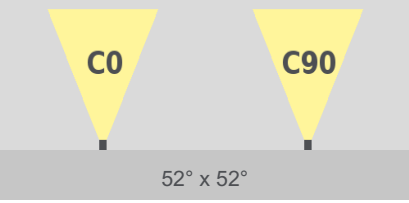

### Technische Daten

Abmessungen Durchmesser: 125 mm (4.92 in), Höhe: 65 mm (2.56 in)

Leuchtentyp

tunableWhite

Farbtemperaturen tunableWhite

3000 K - 6000 K

\* Projektbezogene Farbtemperaturbereiche für tunablewhite möglich

Abstrahlwinkel

8°, 10°, 23°, 43°, 52°

8° x 31°, 10° x 42°, 12° x 60°, 12° x 90°, 20° x 60° (Tilt der C0-Ebene: 10°)

Lichtstrom

1126 lm

Lichtquelle

9 LED(s)

LED-Binning

MacAdam-Ellipsen Binning

3

Steuerung

DMX

Eingangsspannung	Netzteil: extern   24 VDC
Wirkleistungsaufnahme	Max. 15 W
Schutzklasse	II
Lagertemperatur	-20 °C / +40 °C   -4 °F / +104 °F
Betriebstemperatur	-20 °C / +40 °C   -4 °F / +104 °F
Einschalttemperatur	-20 °C / +40 °C   -4 °F / +104 °F
Lebensdauer [L70]	65'000 h @ 25 °C (77 °F)   40'000 h @ 40 °C (104 °F)
LED-Klasse	Klasse 2 LED Produkt
Gehäuse	Aluminium Kühlkörper: Titan eloxiert
Gehäusefarbe(n)	 Aluminium natur eloxiert (Standard)    Titan eloxiert    Schwarz eloxiert
Rahmen	Rahmen: Natur eloxiert (Standard), Titan eloxiert, Schwarz eloxiert
Gewicht	0,6 kg (1.32 lbs)
Einbautiefe	63 mm (2.49 in)
Leuchtausschnitt	Durchmesser: 115 mm (4.52 in)
Schutzart	IP20
Umgebung	 indoor
Zulassungen	

# Abstrahlwinkel