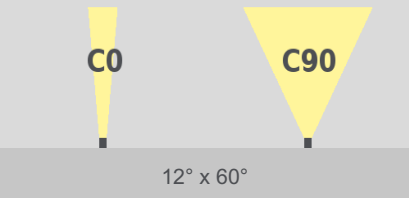

### Technische Daten

Abmessungen Durchmesser: 125 mm (4.92 in), Höhe: 65 mm (2.56 in)

Leuchtentyp

tunableWhite

Farbtemperaturen tunableWhite

3000 K - 6000 K

\* Projektbezogene Farbtemperaturbereiche für tunablewhite möglich

Abstrahlwinkel

8°, 10°, 23°, 43°, 52°

8° x 31°, 10° x 42°, 12° x 60°, 12° x 90°, 20° x 60° (Tilt der C0-Ebene: 10°)

Lichtstrom

1126 lm

Lichtquelle

9 LED(s)

LED-Binning

MacAdam-Ellipsen Binning

3

Steuerung

DMX

Eingangsspannung	Netzteil: extern   24 VDC
Wirkleistungsaufnahme	Max. 15 W
Schutzklasse	II
Lagertemperatur	-20 °C / +40 °C   -4 °F / +104 °F
Betriebstemperatur	-20 °C / +40 °C   -4 °F / +104 °F
Einschalttemperatur	-20 °C / +40 °C   -4 °F / +104 °F
Lebensdauer [L70]	65'000 h @ 25 °C (77 °F)   40'000 h @ 40 °C (104 °F)
LED-Klasse	Klasse 2 LED Produkt
Gehäuse	Aluminium Kühlkörper: Titan eloxiert
Gehäusefarbe(n)	 Aluminium natur eloxiert (Standard)    Titan eloxiert    Schwarz eloxiert
Rahmen	Rahmen: Natur eloxiert (Standard), Titan eloxiert, Schwarz eloxiert
Gewicht	0,6 kg (1.32 lbs)
Einbautiefe	63 mm (2.49 in)
Leuchtausschnitt	Durchmesser: 115 mm (4.52 in)
Schutzart	IP20
Umgebung	 indoor
Zulassungen	

# Abstrahlwinkel