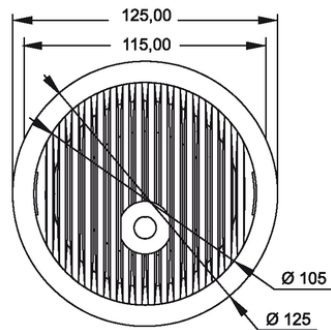

Technische Zeichnung

Hersteller / manufacturer

Produkt / product

fectum m

Kategorie / category

Deckeneinbauleuchten | Downlights