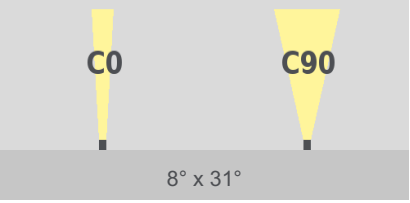

### Technische Daten

Abmessungen Durchmesser: 125 mm (4.92 in), Höhe: 65 mm (2.56 in)

Leuchtentyp

tunableWhite

Farbtemperaturen tunableWhite

3000 K - 6000 K

\* Projektbezogene Farbtemperaturbereiche für tunablewhite möglich

Abstrahlwinkel

8°, 10°, 23°, 43°, 52°

8° x 31°, 10° x 42°, 12° x 60°, 12° x 90°, 20° x 60° (Tilt der C0-Ebene: 10°)

Lichtstrom

1126 lm

Lichtquelle

9 LED(s)

LED-Binning

MacAdam-Ellipsen Binning

3

Steuerung

DMX

Eingangsspannung	Netzteil: extern   24 VDC
Wirkleistungsaufnahme	Max. 15 W
Schutzklasse	II
Lagertemperatur	-20 °C / +40 °C   -4 °F / +104 °F
Betriebstemperatur	-20 °C / +40 °C   -4 °F / +104 °F
Einschalttemperatur	-20 °C / +40 °C   -4 °F / +104 °F
Lebensdauer [L70]	65'000 h @ 25 °C (77 °F)   40'000 h @ 40 °C (104 °F)
LED-Klasse	Klasse 2 LED Produkt
Gehäuse	Aluminium Kühlkörper: Titan eloxiert
Gehäusefarbe(n)	 Aluminium natur eloxiert (Standard)    Titan eloxiert    Schwarz eloxiert
Rahmen	Rahmen: Natur eloxiert (Standard), Titan eloxiert, Schwarz eloxiert
Gewicht	0,6 kg (1.32 lbs)
Einbautiefe	63 mm (2.49 in)
Leuchtausschnitt	Durchmesser: 115 mm (4.52 in)
Schutzart	IP20
Umgebung	 indoor
Zulassungen	

# Abstrahlwinkel