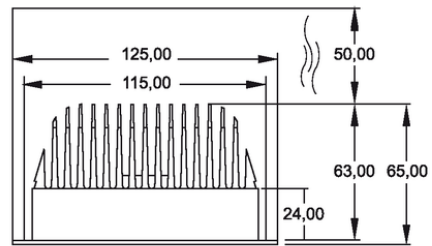

Technische Zeichnung

Hersteller / manufacturer

Produkt / product

fectum m

Kategorie / category

Deckeneinbauleuchten | Downlights