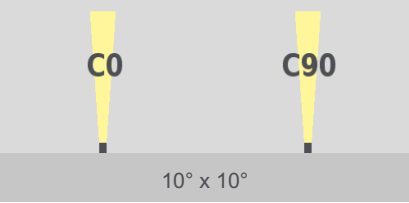

### Technische Daten

Abmessungen Durchmesser: 125 mm (4.92 in), Höhe: 65 mm (2.56 in)

Leuchtentyp

tunableWhite

Farbtemperaturen tunableWhite

3000 K - 6000 K

\* Projektbezogene Farbtemperaturbereiche für tunablewhite möglich

Abstrahlwinkel

8°, 10°, 23°, 43°, 52°

8° x 31°, 10° x 42°, 12° x 60°, 12° x 90°, 20° x 60° (Tilt der C0-Ebene: 10°)

Lichtstrom

1126 lm

Lichtquelle

9 LED(s)

LED-Binning

MacAdam-Ellipsen Binning

3

Steuerung

DMX

Eingangsspannung	Netzteil: extern   24 VDC
Wirkleistungsaufnahme	Max. 15 W
Schutzklasse	II
Lagertemperatur	-20 °C / +40 °C   -4 °F / +104 °F
Betriebstemperatur	-20 °C / +40 °C   -4 °F / +104 °F
Einschalttemperatur	-20 °C / +40 °C   -4 °F / +104 °F
Lebensdauer [L70]	65'000 h @ 25 °C (77 °F)   40'000 h @ 40 °C (104 °F)
LED-Klasse	Klasse 2 LED Produkt
Gehäuse	Aluminium Kühlkörper: Titan eloxiert
Gehäusefarbe(n)	 Aluminium natur eloxiert (Standard)    Titan eloxiert    Schwarz eloxiert
Rahmen	Rahmen: Natur eloxiert (Standard), Titan eloxiert, Schwarz eloxiert
Gewicht	0,6 kg (1.32 lbs)
Einbautiefe	63 mm (2.49 in)
Leuchtausschnitt	Durchmesser: 115 mm (4.52 in)
Schutzart	IP20
Umgebung	 indoor
Zulassungen	

# Abstrahlwinkel