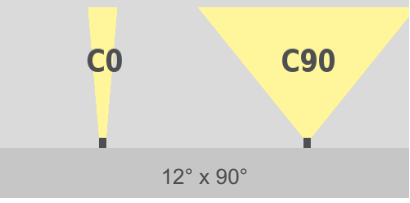

### Technische Daten

Abmessungen Durchmesser: 125 mm (4.92 in), Höhe: 65 mm (2.56 in)

Leuchtentyp

tunableWhite

Farbtemperaturen tunableWhite

3000 K - 6000 K

\* Projektbezogene Farbtemperaturbereiche für tunablewhite möglich

Abstrahlwinkel

8°, 10°, 23°, 43°, 52°

8° x 31°, 10° x 42°, 12° x 60°, 12° x 90°, 20° x 60° (Tilt der C0-Ebene: 10°)

Lichtstrom

1126 lm

Lichtquelle

9 LED(s)

LED-Binning

MacAdam-Ellipsen Binning

3

Steuerung

DMX

Eingangsspannung	Netzteil: extern   24 VDC
Wirkleistungsaufnahme	Max. 15 W
Schutzklasse	II
Lagertemperatur	-20 °C / +40 °C   -4 °F / +104 °F
Betriebstemperatur	-20 °C / +40 °C   -4 °F / +104 °F
Einschalttemperatur	-20 °C / +40 °C   -4 °F / +104 °F
Lebensdauer [L70]	65'000 h @ 25 °C (77 °F)   40'000 h @ 40 °C (104 °F)
LED-Klasse	Klasse 2 LED Produkt
Gehäuse	Aluminium Kühlkörper: Titan eloxiert
Gehäusefarbe(n)	 Aluminium natur eloxiert (Standard)    Titan eloxiert    Schwarz eloxiert
Rahmen	Rahmen: Natur eloxiert (Standard), Titan eloxiert, Schwarz eloxiert
Gewicht	0,6 kg (1.32 lbs)
Einbautiefe	63 mm (2.49 in)
Leuchtausschnitt	Durchmesser: 115 mm (4.52 in)
Schutzart	IP20
Umgebung	 indoor
Zulassungen	

# Abstrahlwinkel